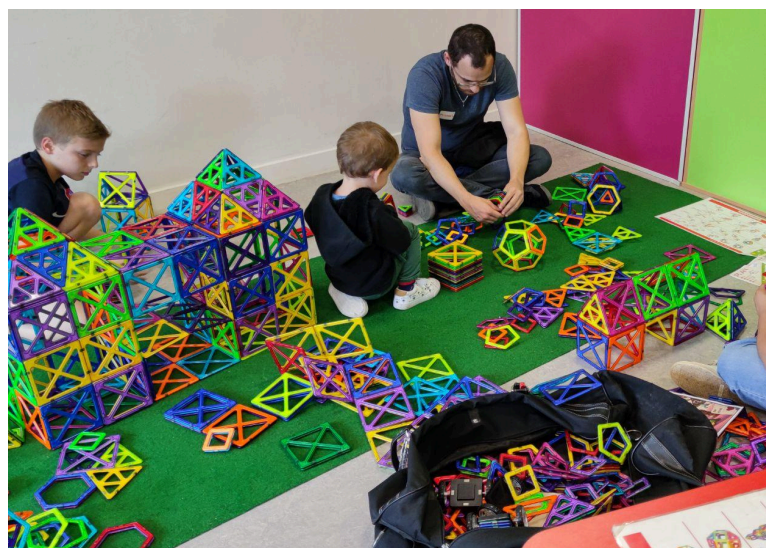

Festival du jeu de Porcheville

Présentation

FIL rouge 2025 : les 10 ans

10ème édition du festival

Le festival du jeu en quelques mots

- - - - X

Organisé par la ville de Porcheville et porté par une équipe de bénévoles et de partenaires dynamiques et motivés, le festival s'enrichit au fur et à mesure des éditions pour mettre en avant la richesse et la diversité du monde du jeu.

LES ESPACES

Le village des enfants 0-8 ANS

Motricité, jeux de construction, espace Playmobil, maquillage, activités manuelles, jeux de société et p'tite ville grandeur nature sauront ravir et émerveiller les enfants comme les parents.

Le camp des Aventuriers

Différents espaces entre jeux sportifs, d'adresse, et d'agilité vous seront proposés tout au long du week-end comme l'escrime ludique, le parcours du chevalier, le Troll Ball, le tir à l'arc, l'aventure du donjon, un escape game ainsi que des spectacles.

Espace Détente "Dé en bulle"

Venez profiter d'un espace de détente et de convivialité grâce au déploiement de notre remorque biblio-mobile. Nous vous proposerons de vous détendre dans nos hamacs, ou bien de jouer à un jeu de société autour d'une de nos tables.